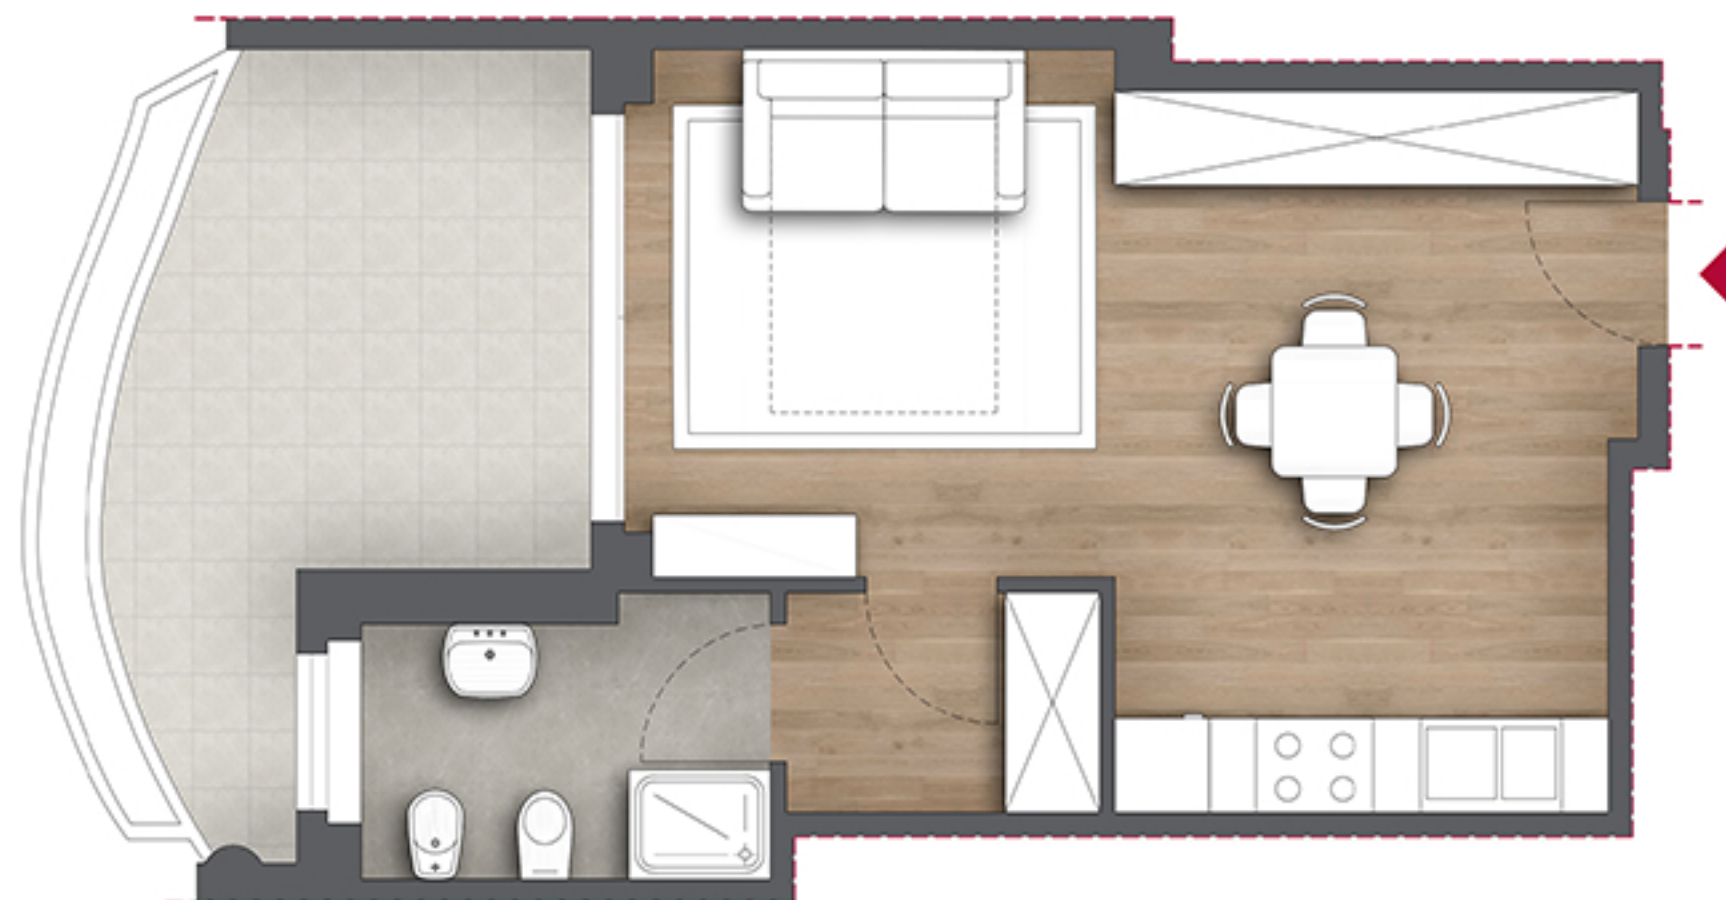

505

Monocale
45 mq

Piano
1

ZARA15
LIVING BUSTO ARSIZIO

Via Zara

Scala 1:50